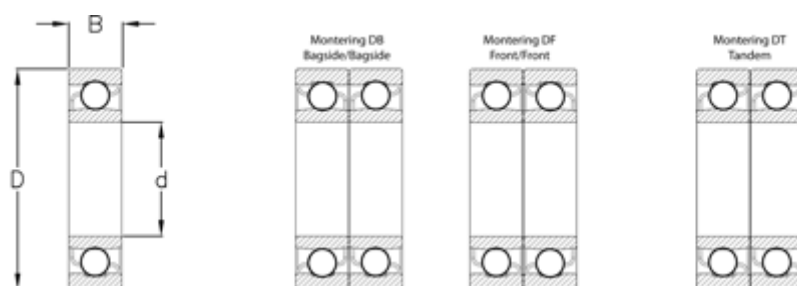

Varenummer: 570812005542  
Beskrivelse: NSK Vinkelkontaktleje 7324BW  
d=120 D=260 B=55 Vinkel 40&deg

## Mål

B = 55  
D = 260  
d = 120